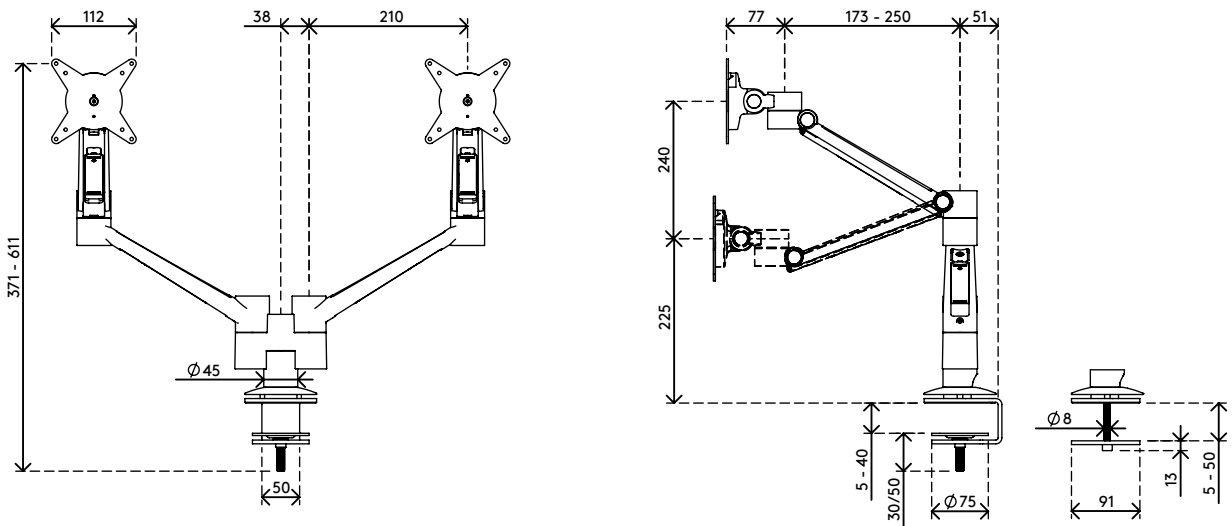

viewlite X

Viewlite plus Monitorarm - Schreibtisch 652

2016/01/04

58.652

385 x 280 x 240 mm

1 pcs

silber-Weiß

7,9 kg