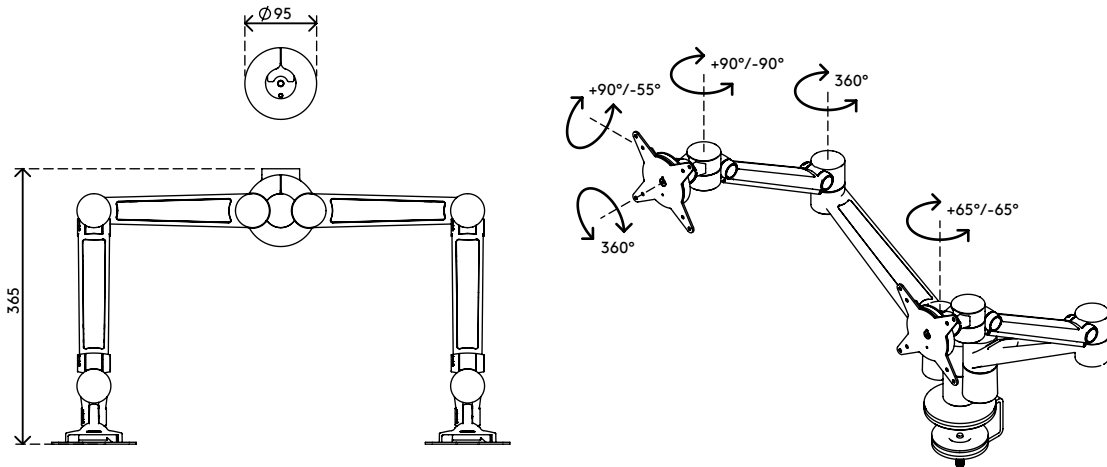

viewlite X

Viewlite plus Monitorarm - Schreibtisch 652

2016/01/04

58.652

385 x 280 x 240 mm

1 pcs

silber-Weiß

7,9 kg