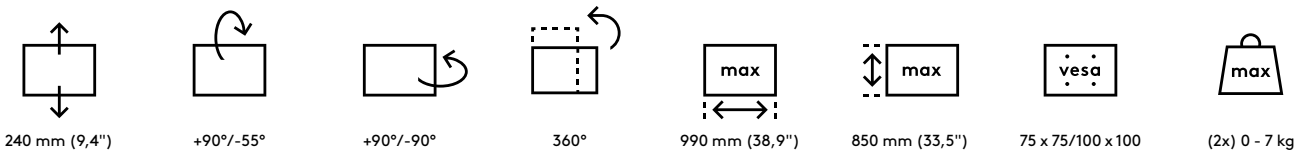

viewlite X

Viewlite plus Monitorarm - Schreibtisch 652

2016/01/04

58.652

385 x 280 x 240 mm

1 pcs

silber-Weiß

7,9 kg