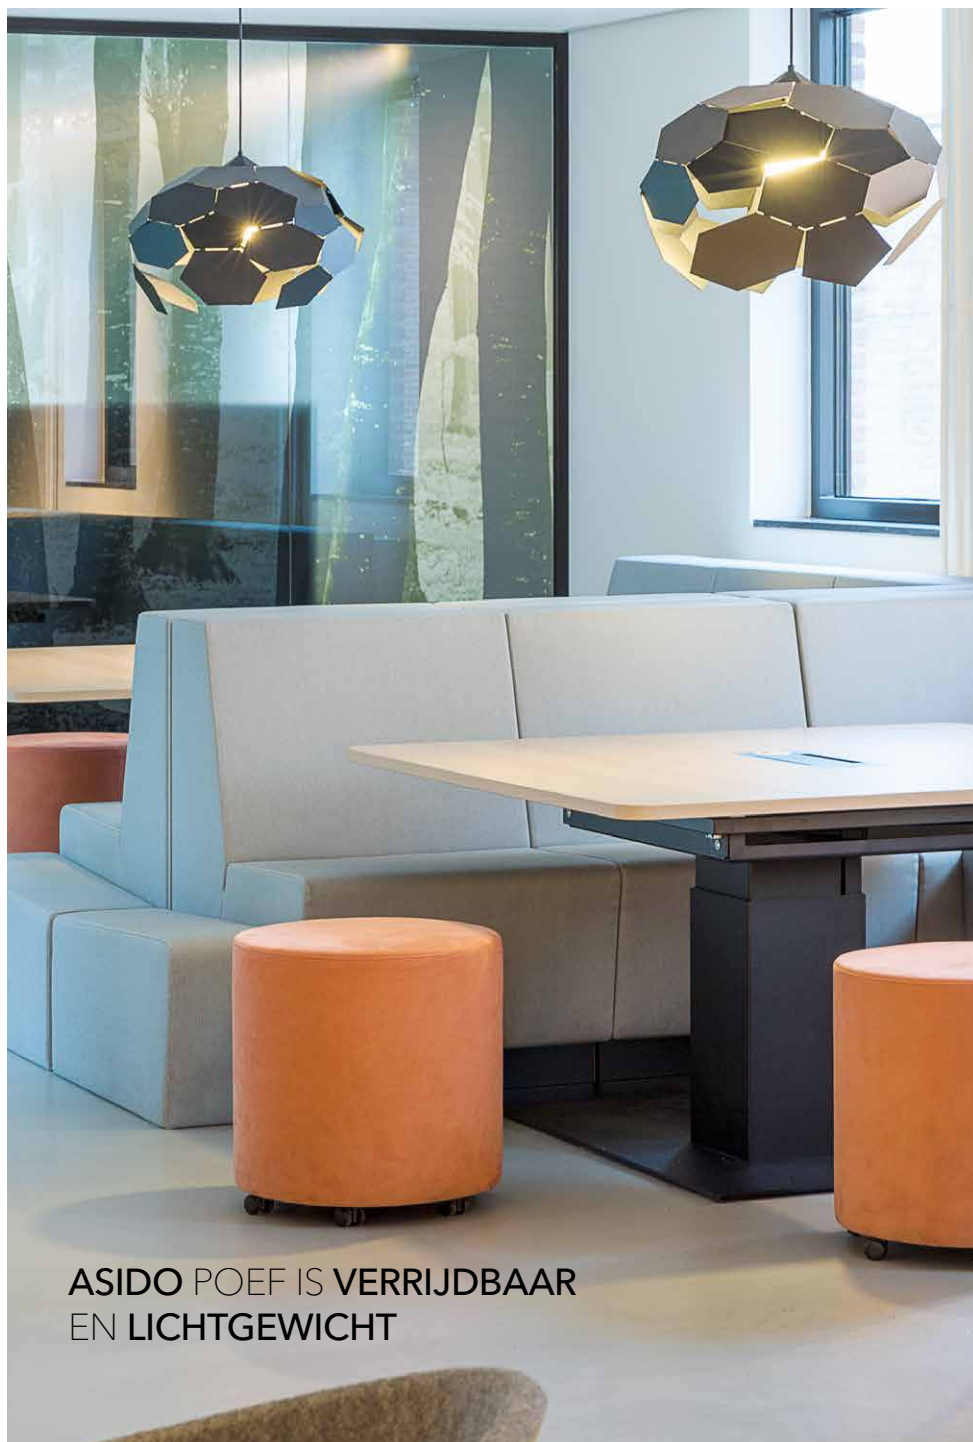

ASIDO DE POEF OM AAN TE SCHUIVEN

**ASIDO POEF IS VERRIJDBAAR
EN LICHTGEWICHT**

PRODUCTBESCHRIJVING

Praktische aanvulling

Gispen Asido poef is een serie zitelementen om kort op te zitten, snel ergens bij aan te schuiven of om even de voeten op te leggen.

Met wielen is Asido poef verrijdbaar. Het is een vriendelijke, sympathieke poef en een mooie aanvulling voor werk- en wachtruimtes.

Modellen

- Asido rond
- Asido vierkant
- Asido rechthoekig

Afmeting

Rond: diameter van 47 cm
Rond: diameter van 54 cm
Vierkant: 42 x 42 cm
Vierkant: 60 x 60 cm
Rechthoekig: 82 x 42 cm

De zithoogte van alle modellen is 49 cm.

Materiaal

De romp is gemaakt van beukenhout en spaanplaat, afgewerkt met een hoogwaardig foam voor een comfortabele zitting.

Specificaties

De ronde poefjes zijn verrijdbaar met wielen en de vierkante en rechthoekige poefjes hebben vaste pootjes.